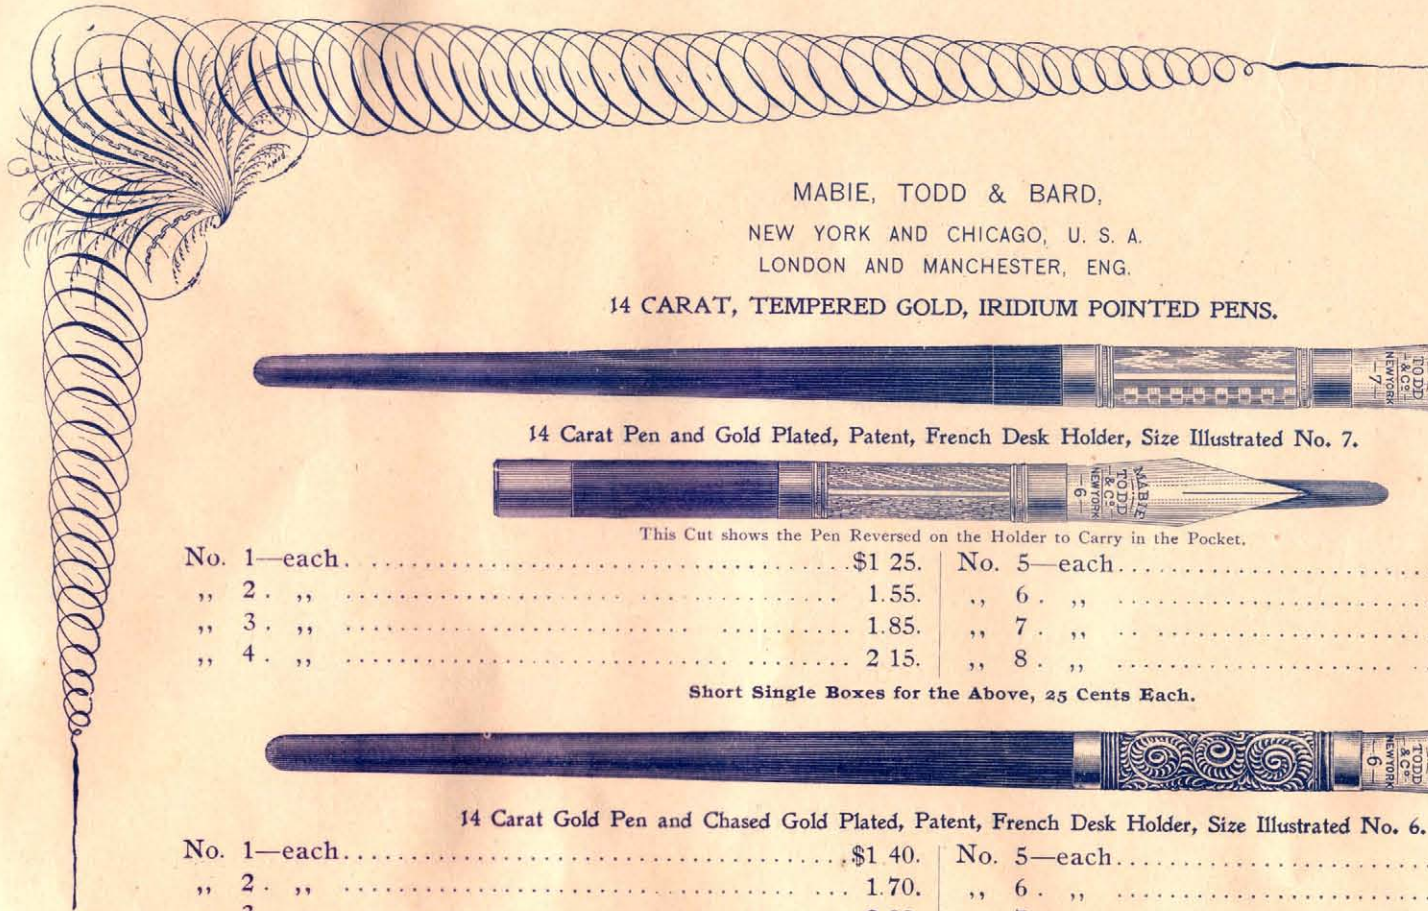

MABIE, TODD & BARD,
NEW YORK AND CHICAGO, U. S. A.
LONDON AND MANCHESTER, ENG.

14 CARAT, TEMPERED GOLD, IRIIDIUM POINTED PENS.

14 Carat Pen and Gold Plated, Patent, French Desk Holder, Size Illustrated No. 7.

This Cut shows the Pen Reversed on the Holder to Carry in the Pocket.

No. 1—each.	$1 25.	No. 5—each.	$2.45.
„ 2. „	1.55.	„ 6. „	3.00.
„ 3. „	1.85.	„ 7. „	4.10.
„ 4. „	2 15.	„ 8. „	5.25.

Short Single Boxes for the Above, 25 Cents Each.

14 Carat Gold Pen and Chased Gold Plated, Patent, French Desk Holder, Size Illustrated No. 6.

No. 1—each.	$1 40.	No. 5—each.	$2.60.
„ 2. „	1.70.	„ 6. „	3.25.
„ 3. „	2.00.	„ 7. „	4.35.
„ 4. „	2.30.	„ 8. „	5.50.

Short Single Boxes for the above, 25 Cents Each.